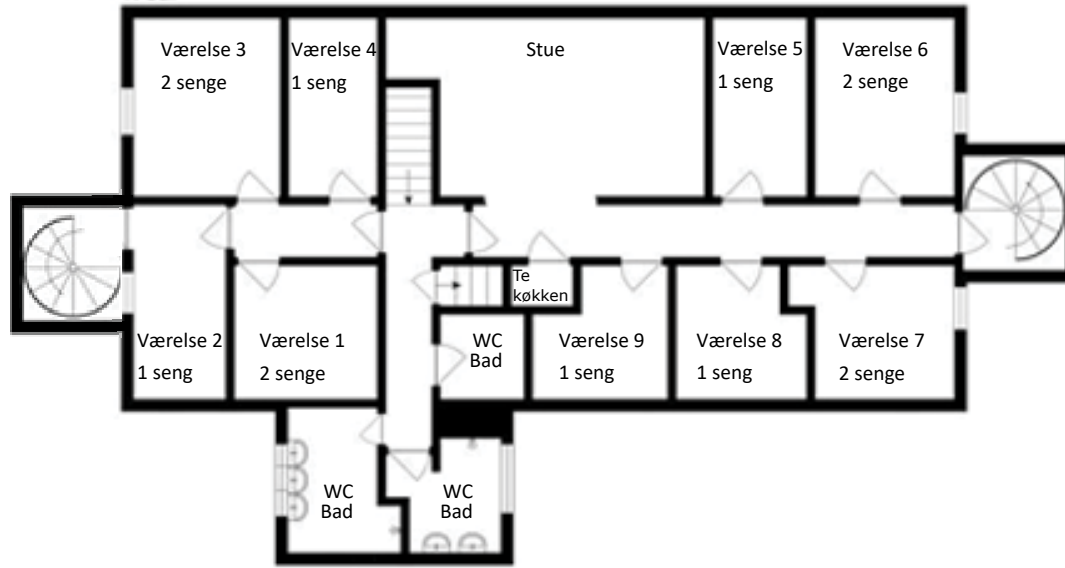

Bines Hjem

HIMMELBJERG GÅRDEN
Nordisk inspirationscenter for bæredygtig udvikling

1. sal
Værelse 1-9

Indgang

Stueetage

Tagetage