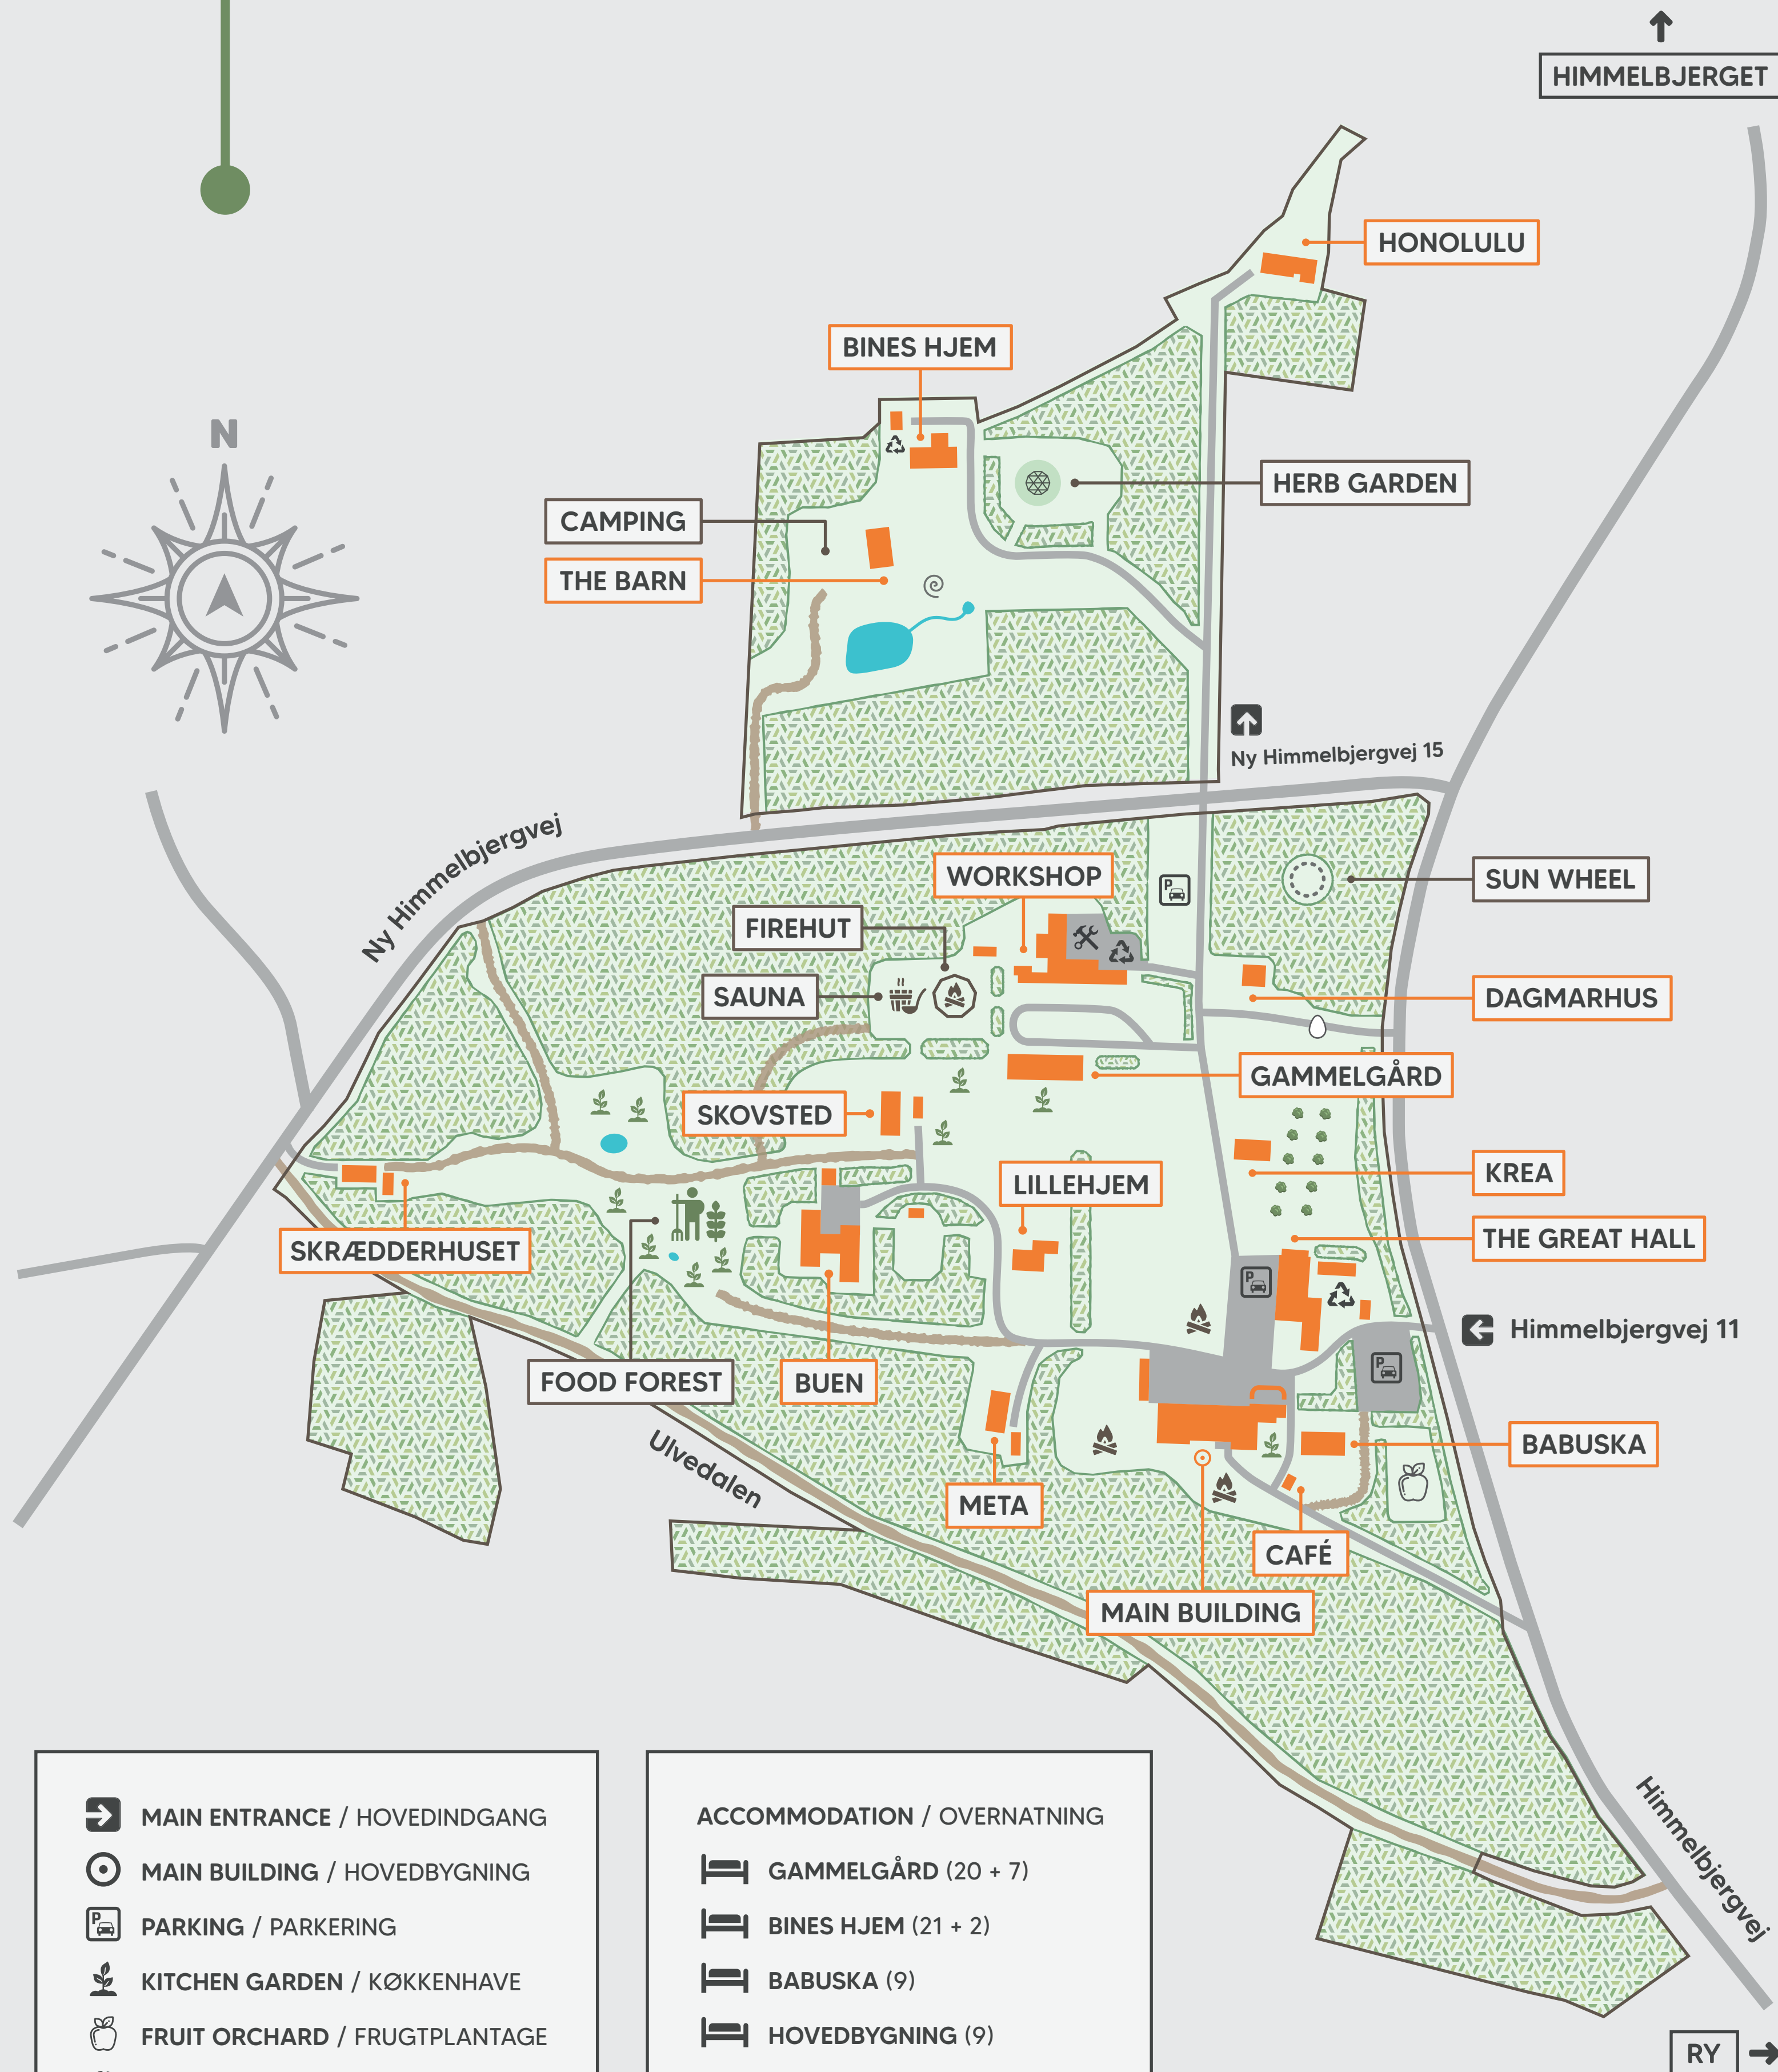

HIMMELBJERG GÅRDEN

FACILITIES MAP / KORT OVER OMRÅDET

-  MAIN ENTRANCE / HOVEDINDGANG
-  MAIN BUILDING / HOVEDBYGNING
-  PARKING / PARKERING
-  KITCHEN GARDEN / KØKKENHAVE
-  FRUIT ORCHARD / FRUGTPLANTAGE
-  SUN WHEEL / SOLHJUL
-  FIRE PLACE / BÅLPLADS
-  RECYCLING / AFFALD GENBRUG
-  WORKSHOP / VÆRKSTED

- ACCOMMODATION / OVERNATNING
-  GAMMELGÅRD (20 + 7)
-  BINES HJEM (21 + 2)
-  BABUSKA (9)
-  HOVEDBYGNING (9)

Adresse til det centrale område: Himmelbjergvej 11, 8680 Ry.
Hovedbygning: Administration, kontorfællesskab, køkken, spisesal, værelser, konferencer og store samlinger.
Babuska & Gammelgård: Retræte og overnatning.
Den store sal: Konferencer og store samlinger.

Adresse til Bines Hjem: Ny Himmelbjergvej 15, 8680 Ry.
Bines Hjem: Retræte og overnatning.